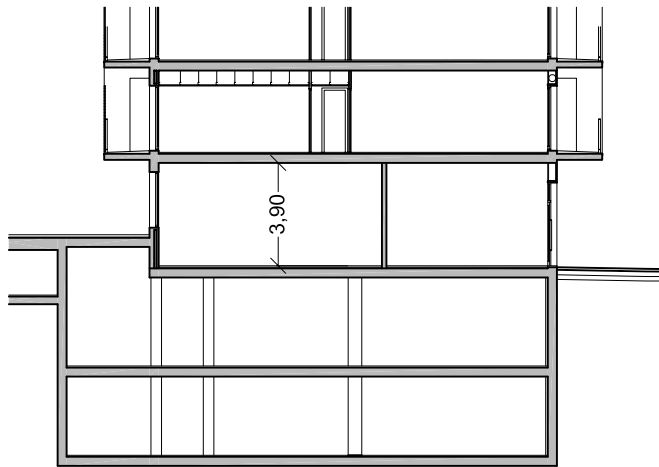

PROMOCIO DE 107 HABITATGES,  
NOU LOCALS COMERCIALS I  
APARCAMENTS AL MAS LLUI

LOCAL COMERCIAL

**3A**

ALÇADA LLIURE

3,90 m

SUPERFÍCIES UTILS

LOCAL 72,20

CAMBRA HIGIENICA 7,00

**SUPERFÍCIE TOTAL 79,20**

NOTA: PROMUNSA es reserva el dret de modificar les distribucions i superfícies aquí grafiades, en cas d'exigència de l'administració o necessitats dels facultatius corresponents.