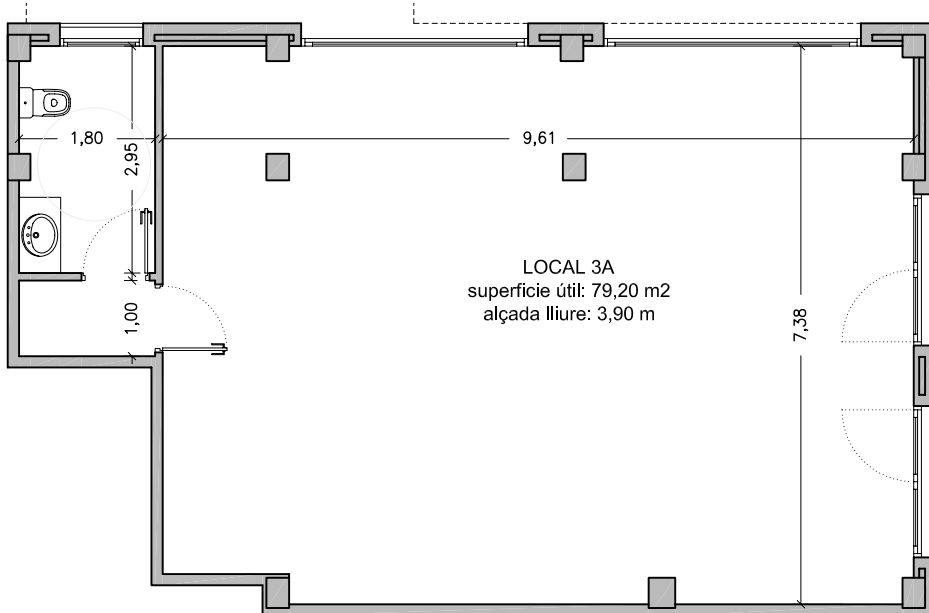

PROMOCIO DE 107 HABITATGES,  
NOU LOCALS COMERCIALS I  
APARCAMENTS AL MAS LLUI

LOCAL COMERCIAL

**3A**

ALÇADA LLIURE

3,90 m

SUPERFÍCIES UTILS

LOCAL 72,20

CAMBRA HIGIENICA 7,00

**SUPERFÍCIE TOTAL 79,20**

NOTA: PROMUNSA es reserva el dret de modificar les distribucions i superfícies aquí grafiades, en cas d'exigència de l'administració o necessitats dels facultatius corresponents.