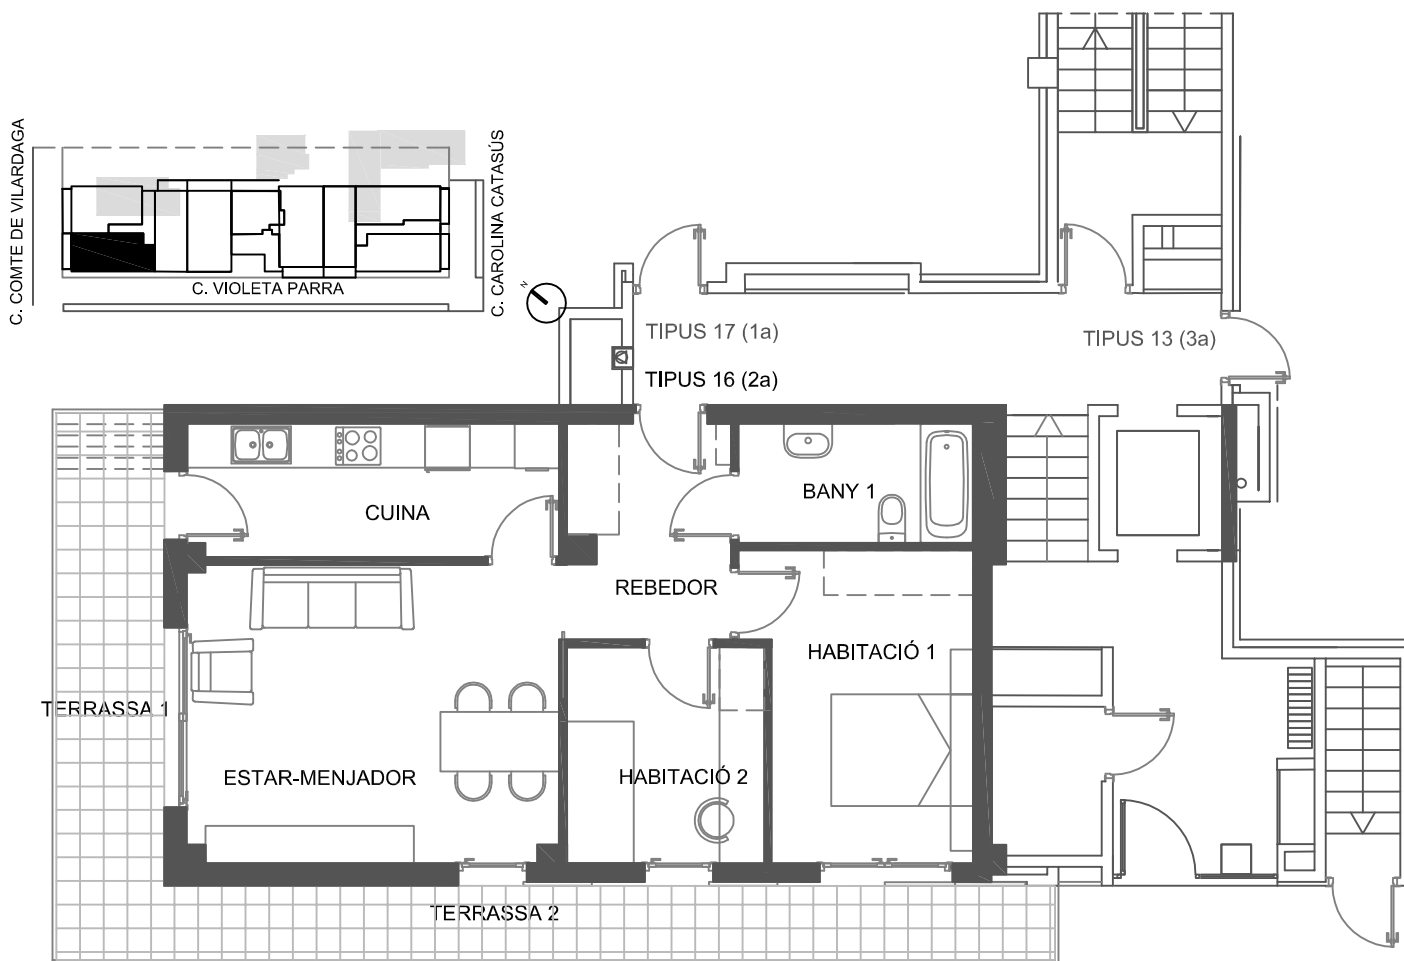

HABITATGE TIPUS 17 Porta 1a.

HABITATGE TIPUS 17 Porta 1a.

ESCALA 12 1 UNITAT

Baixos 1a.

QUADRE SUPERFÍCIES ÚTILS	
Rebedor	5,05
Distribuidor	1,75
Cuina	9,00
Estar-menjador	19,60
Habitació 1	13,50
Habitació 2	7,60
Habitació 3	9,00
Bany 1	4,00
Bany 2	2,85
TOTAL INTERIOR HABITATGES	72,35
50% Terrassa 1	6,53
50% Terrassa 2	6,00
TOTAL ÚTIL TERRASSES	12,53
TOTAL COMPUTABLE TERRASSES	7,24
TOTAL SUPERFÍCIE ÚTIL	84,88
TOTAL SUPERFÍCIE COMPUTABLE	79,59

HABITATGE TIPUS 16 Porta 2a.

HABITATGE TIPUS 16 Porta 2a.

ESCALA 12 1 UNITAT
Baixos 2a

QUADRE SUPERFÍCIES ÚTILS	
Rebedor	6,35
Cuina	8,85
Estar-menjador	19,85
Habitació 1	11,85
Habitació 2	7,70
Bany 1	5,00
TOTAL INTERIOR HABITATGES	59,60
50% Terrassa 1	5,33
50% Terrassa 2	6,00
TOTAL ÚTIL TERRASSES	11,33
TOTAL COMPUTABLE TERRASSES	5,96
TOTAL SUPERFÍCIE ÚTIL	70,93
TOTAL SUPERFÍCIE COMPUTABLE	65,56

HABITATGE TIPUS 13 Porta 3a.

HABITATGE TIPUS 13 Porta 3a.

ESCALA 12 1 UNITAT
Baixos 3a.

QUADRE SUPERFÍCIES ÚTILS	
Distribuidor	6,40
Estar-menjador-cuina	25,45
Habitació 1	13,10
Habitació 2	6,45
Bany 1	4,30
TOTAL INTERIOR HABITATGES	55,70
50% Terrassa 1	4,27
50% Terrassa 2	1,50
TOTAL ÚTIL TERRASSES	5,77
TOTAL COMPUTABLE TERRASSES	5,57
TOTAL SUPERFÍCIE ÚTIL	61,47
TOTAL SUPERFÍCIE COMPUTABLE	61,27

HABITATGE TIPUS 7 Porta 1a.

HABITATGE TIPUS 7 Porta 1a.

ESCALA 12 5 UNITATS.
1r.1a-2n.1a-3r.1a-4rt.1a-5e.1a

QUADRE SUPERFÍCIES ÚTILS	
Rebedor	5,05
Distribuïdor	1,75
Cuina	9,00
Estar-menjador	19,60
Habitació 1	13,50
Habitació 2	7,60
Habitació 3	9,00
Cambra higiènica 1	4,00
Cambra higiènica 2	2,85
TOTAL INTERIOR HABITATGES	72,35
50% Terrassa	5,48
TOTAL ÚTIL TERRASSES	5,48
TOTAL COMPUTABLE TERRASSES	5,48
TOTAL SUPERFÍCIE ÚTIL	77,83
TOTAL SUPERFÍCIE COMPUTABLE	77,83