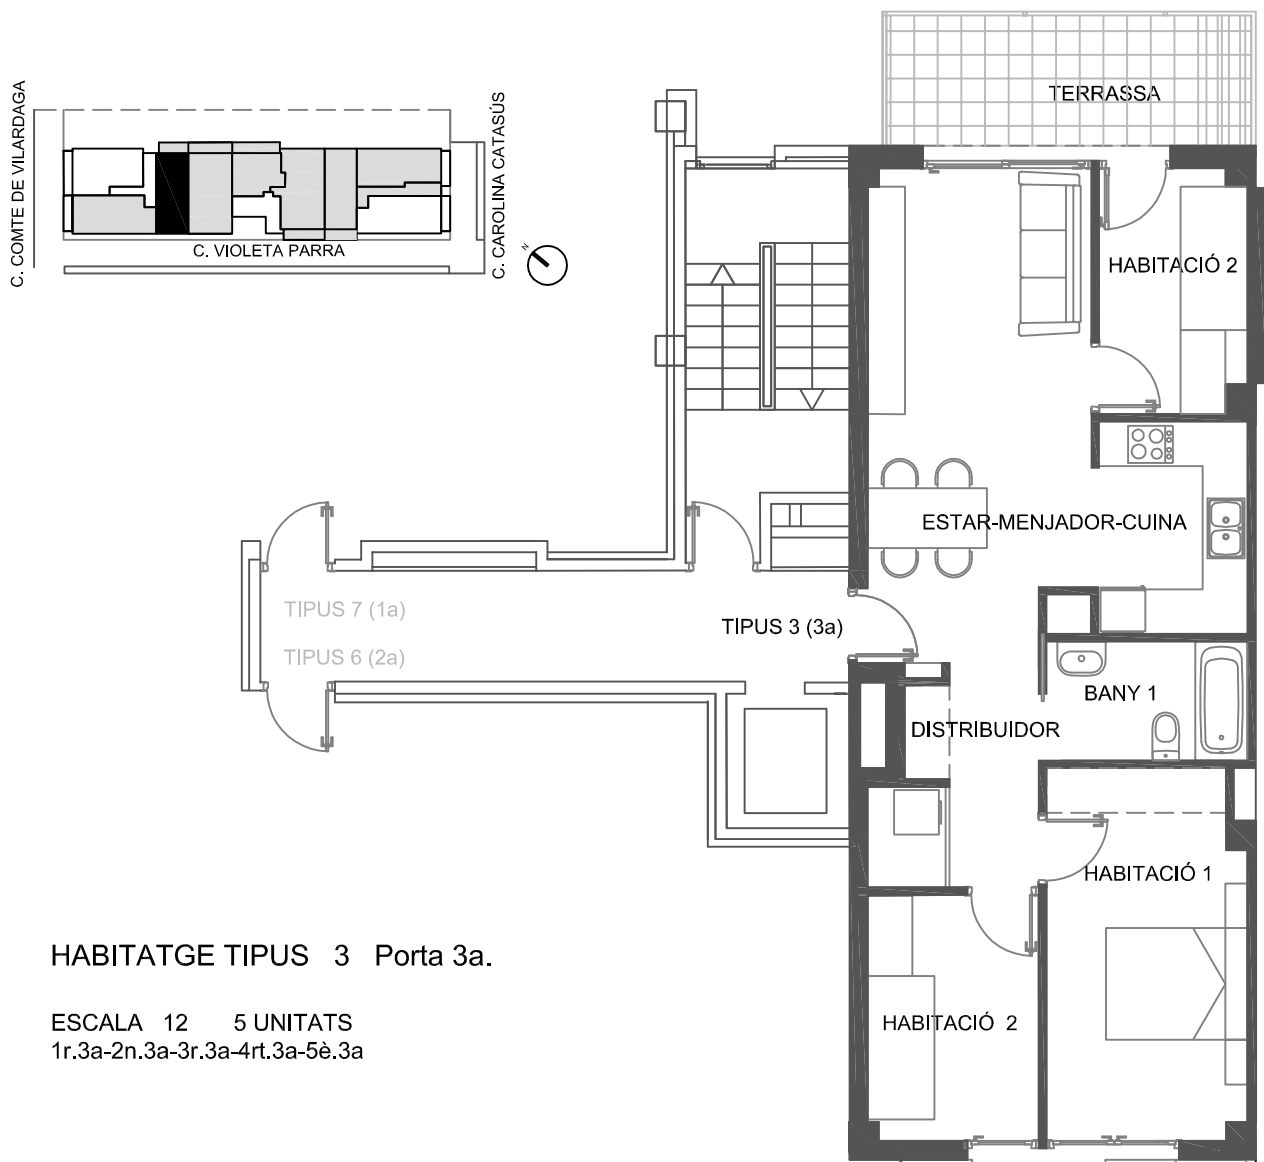

HABITATGE TIPUS 17 Porta 1a.

HABITATGE TIPUS 17 Porta 1a.

ESCALA 12 1 UNITAT

Baixos 1a.

QUADRE SUPERFÍCIES ÚTILS	
Rebedor	5,05
Distribuidor	1,75
Cuina	9,00
Estar-menjador	19,60
Habitació 1	13,50
Habitació 2	7,60
Habitació 3	9,00
Bany 1	4,00
Bany 2	2,85
TOTAL INTERIOR HABITATGES	72,35
50% Terrassa 1	6,53
50% Terrassa 2	6,00
TOTAL ÚTIL TERRASSES	12,53
TOTAL COMPUTABLE TERRASSES	7,24
TOTAL SUPERFÍCIE ÚTIL	84,88
TOTAL SUPERFÍCIE COMPUTABLE	79,59

HABITATGE TIPUS 7 Porta 1a.

HABITATGE TIPUS 7 Porta 1a.

ESCALA 12 5 UNITATS.
1r.1a-2n.1a-3r.1a-4rt.1a-5e.1a

QUADRE SUPERFÍCIES ÚTILS	
Rebedor	5,05
Distribuïdor	1,75
Cuina	9,00
Estar-menjador	19,60
Habitació 1	13,50
Habitació 2	7,60
Habitació 3	9,00
Cambra higiènica 1	4,00
Cambra higiènica 2	2,85
TOTAL INTERIOR HABITATGES	72,35
50% Terrassa	5,48
TOTAL ÚTIL TERRASSES	5,48
TOTAL COMPUTABLE TERRASSES	5,48
TOTAL SUPERFÍCIE ÚTIL	77,83
TOTAL SUPERFÍCIE COMPUTABLE	77,83

HABITATGE TIPUS 6 Porta 2a.

HABITATGE TIPUS 6 Porta 2a.

ESCALA 12 5 UNITATS.
1r2a-2n2a-3r2a-4rt2a-5e2a

QUADRE SUPERFÍCIES ÚTILS	
Rebedor	6,35
Distribuïdor	2,75
Cuina	8,85
Estar-menjador	19,85
Habitació 1	14,00
Habitació 2	7,70
Habitació 3	7,70
Bany 1	4,25
Bany 2	3,20
TOTAL INTERIOR HABITATGES	74,65
50% Terrassa	4,27
TOTAL ÚTIL TERRASSES	4,27
TOTAL COMPUTABLE TERRASSES	4,27
TOTAL SUPERFÍCIE ÚTIL	78,92
TOTAL SUPERFÍCIE COMPUTABLE	78,92

HABITATGE TIPUS 3 Porta 3a.

HABITATGE TIPUS 3 Porta 3a.

ESCALA 12 5 UNITATS
1r.3a-2n.3a-3r.3a-4rt.3a-5è.3a

QUADRE SUPERFÍCIES ÚTILS	
Distribuïdor	5,40
Estar-menjador-cuina	25,45
Habitació 1	13,10
Habitació 2	7,55
Habitació 3	6,45
Bany 1	4,30
TOTAL INTERIOR HABITATGES	62,25
50% Terrassa	4,27
TOTAL ÚTIL TERRASSES	4,27
TOTAL COMPUTABLE TERRASSES	4,27
TOTAL SUPERFÍCIE ÚTIL	66,52
TOTAL SUPERFÍCIE COMPUTABLE	66,52