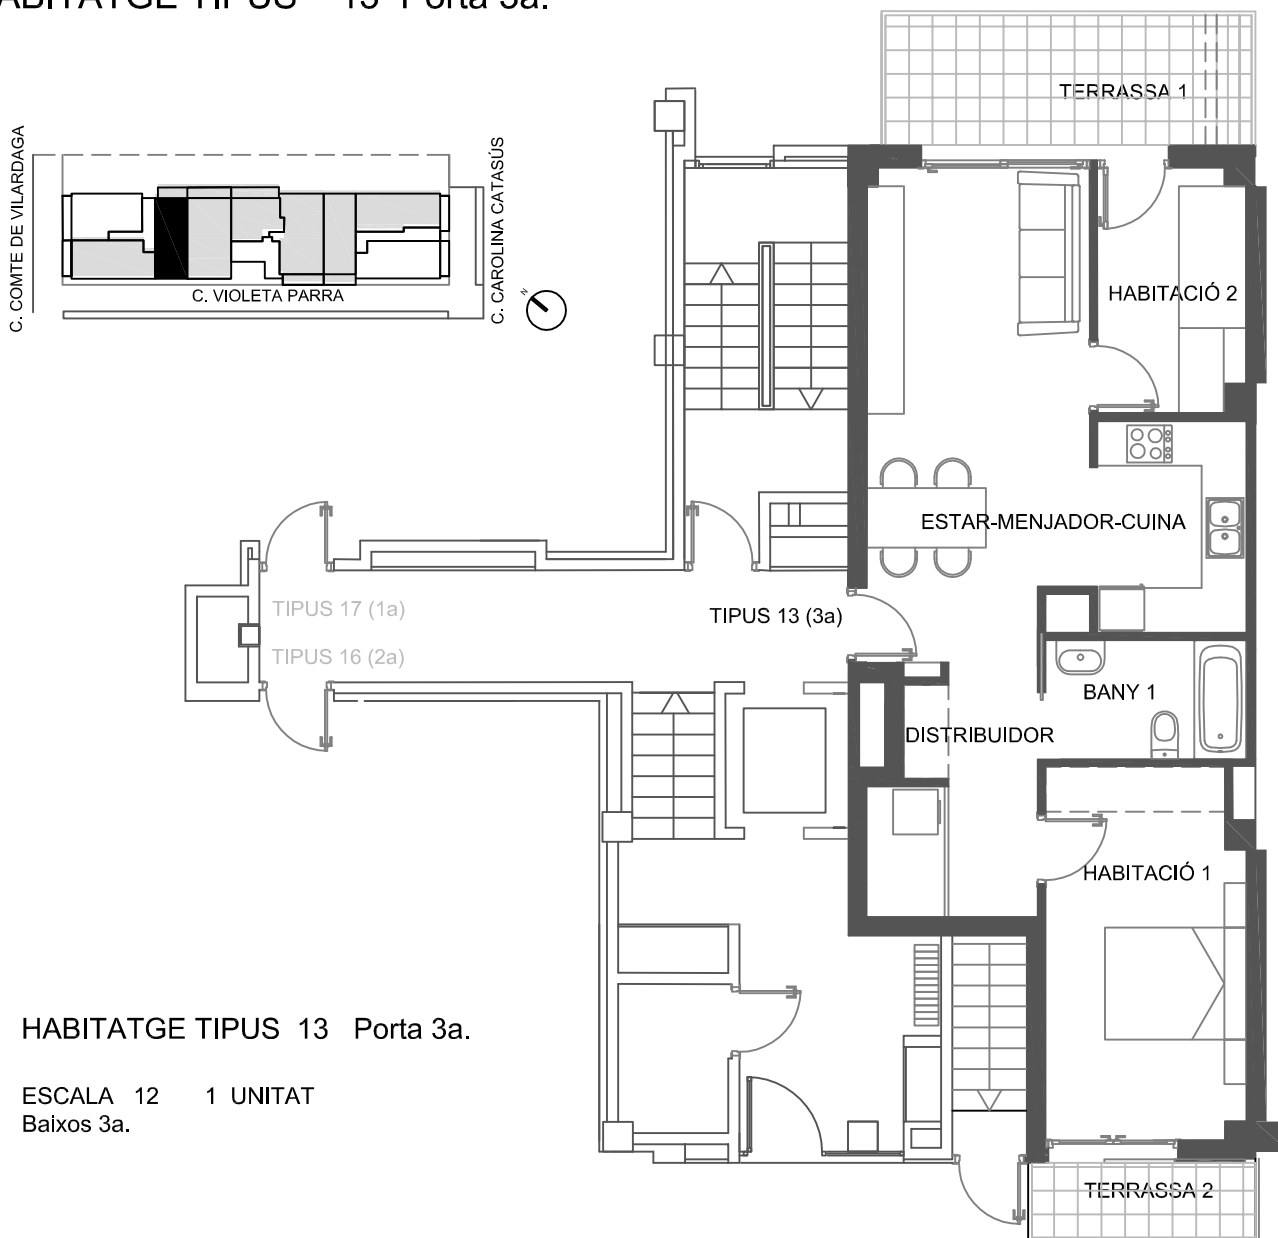

HABITATGE TIPUS 17 Porta 1a.

HABITATGE TIPUS 17 Porta 1a.

ESCALA 12 1 UNITAT

Baixos 1a.

QUADRE SUPERFÍCIES ÚTILS	
Rebedor	5,05
Distribuidor	1,75
Cuina	9,00
Estar-menjador	19,60
Habitació 1	13,50
Habitació 2	7,60
Habitació 3	9,00
Bany 1	4,00
Bany 2	2,85
TOTAL INTERIOR HABITATGES	72,35
50% Terrassa 1	6,53
50% Terrassa 2	6,00
TOTAL ÚTIL TERRASSES	12,53
TOTAL COMPUTABLE TERRASSES	7,24
TOTAL SUPERFÍCIE ÚTIL	84,88
TOTAL SUPERFÍCIE COMPUTABLE	79,59

HABITATGE TIPUS 16 Porta 2a.

HABITATGE TIPUS 16 Porta 2a.

ESCALA 12 1 UNITAT
Baixos 2a

QUADRE SUPERFÍCIES ÚTILS	
Rebedor	6,35
Cuina	8,85
Estar-menjador	19,85
Habitació 1	11,85
Habitació 2	7,70
Bany 1	5,00
TOTAL INTERIOR HABITATGES	59,60
50% Terrassa 1	5,33
50% Terrassa 2	6,00
TOTAL ÚTIL TERRASSES	11,33
TOTAL COMPUTABLE TERRASSES	5,96
TOTAL SUPERFÍCIE ÚTIL	70,93
TOTAL SUPERFÍCIE COMPUTABLE	65,56

HABITATGE TIPUS 13 Porta 3a.

HABITATGE TIPUS 13 Porta 3a.

ESCALA 12 1 UNITAT
Baixos 3a.

QUADRE SUPERFÍCIES ÚTILS	
Distribuidor	6,40
Estar-menjador-cuina	25,45
Habitació 1	13,10
Habitació 2	6,45
Bany 1	4,30
TOTAL INTERIOR HABITATGES	55,70
50% Terrassa 1	4,27
50% Terrassa 2	1,50
TOTAL ÚTIL TERRASSES	5,77
TOTAL COMPUTABLE TERRASSES	5,57
TOTAL SUPERFÍCIE ÚTIL	61,47
TOTAL SUPERFÍCIE COMPUTABLE	61,27

HABITATGE TIPUS 7 Porta 1a.

HABITATGE TIPUS 7 Porta 1a.

ESCALA 12 5 UNITATS.
1r.1a-2n.1a-3r.1a-4rt.1a-5e.1a

QUADRE SUPERFÍCIES ÚTILS	
Rebedor	5,05
Distribuïdor	1,75
Cuina	9,00
Estar-menjador	19,60
Habitació 1	13,50
Habitació 2	7,60
Habitació 3	9,00
Cambra higiènica 1	4,00
Cambra higiènica 2	2,85
TOTAL INTERIOR HABITATGES	72,35
50% Terrassa	5,48
TOTAL ÚTIL TERRASSES	5,48
TOTAL COMPUTABLE TERRASSES	5,48
TOTAL SUPERFÍCIE ÚTIL	77,83
TOTAL SUPERFÍCIE COMPUTABLE	77,83