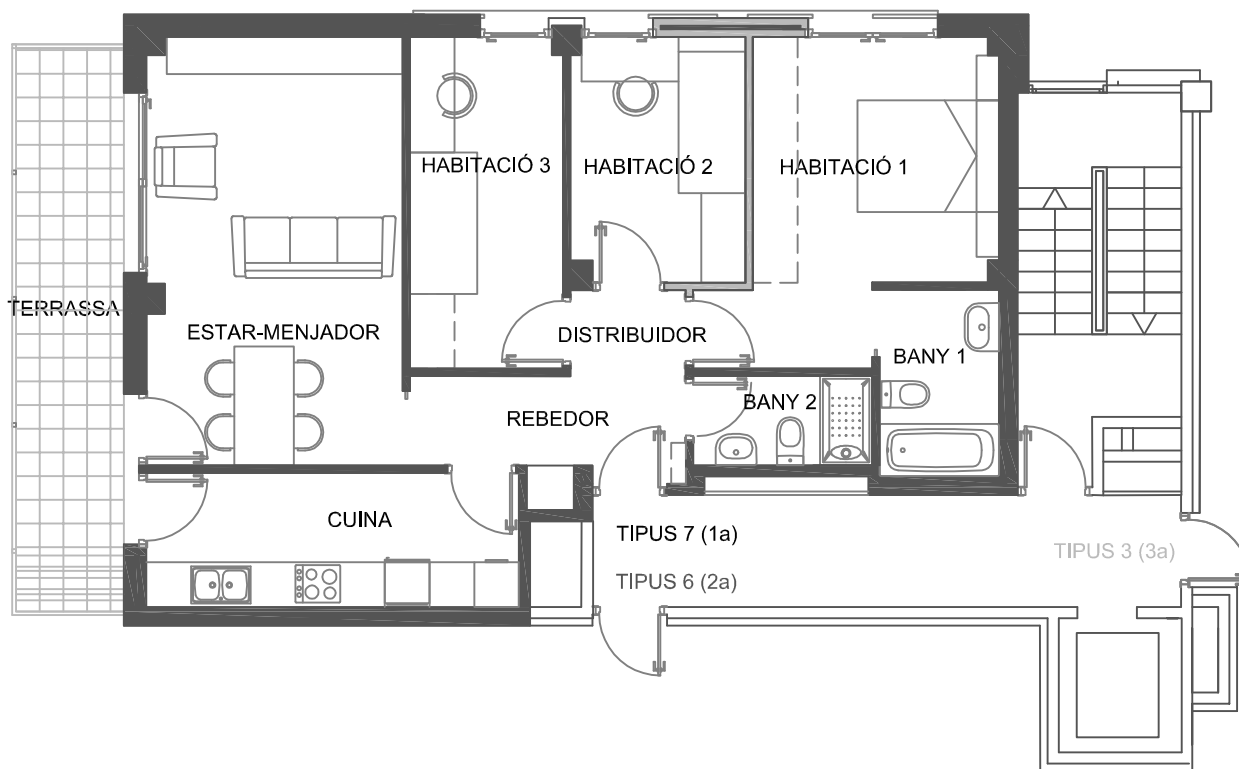

HABITATGE TIPUS 17 Porta 1a.

HABITATGE TIPUS 17 Porta 1a.

ESCALA 12 1 UNITAT

Baixos 1a.

QUADRE SUPERFÍCIES ÚTILS	
Rebedor	5,05
Distribuidor	1,75
Cuina	9,00
Estar-menjador	19,60
Habitació 1	13,50
Habitació 2	7,60
Habitació 3	9,00
Bany 1	4,00
Bany 2	2,85
TOTAL INTERIOR HABITATGES	72,35
50% Terrassa 1	6,53
50% Terrassa 2	6,00
TOTAL ÚTIL TERRASSES	12,53
TOTAL COMPUTABLE TERRASSES	7,24
TOTAL SUPERFÍCIE ÚTIL	84,88
TOTAL SUPERFÍCIE COMPUTABLE	79,59

HABITATGE TIPUS 16 Porta 2a.

HABITATGE TIPUS 16 Porta 2a.

ESCALA 12 1 UNITAT
Baixos 2a

QUADRE SUPERFÍCIES ÚTILS	
Rebedor	6,35
Cuina	8,85
Estar-menjador	19,85
Habitació 1	11,85
Habitació 2	7,70
Bany 1	5,00
TOTAL INTERIOR HABITATGES	59,60
50% Terrassa 1	5,33
50% Terrassa 2	6,00
TOTAL ÚTIL TERRASSES	11,33
TOTAL COMPUTABLE TERRASSES	5,96
TOTAL SUPERFÍCIE ÚTIL	70,93
TOTAL SUPERFÍCIE COMPUTABLE	65,56

HABITATGE TIPUS 13 Porta 3a.

HABITATGE TIPUS 13 Porta 3a.

ESCALA 12 1 UNITAT
Baixos 3a.

QUADRE SUPERFÍCIES ÚTILS	
Distribuidor	6,40
Estar-menjador-cuina	25,45
Habitació 1	13,10
Habitació 2	6,45
Bany 1	4,30
TOTAL INTERIOR HABITATGES	55,70
50% Terrassa 1	4,27
50% Terrassa 2	1,50
TOTAL ÚTIL TERRASSES	5,77
TOTAL COMPUTABLE TERRASSES	5,57
TOTAL SUPERFÍCIE ÚTIL	61,47
TOTAL SUPERFÍCIE COMPUTABLE	61,27

HABITATGE TIPUS 7 Porta 1a.

HABITATGE TIPUS 7 Porta 1a.

ESCALA 12 5 UNITATS.
1r.1a-2n.1a-3r.1a-4rt.1a-5e.1a

QUADRE SUPERFÍCIES ÚTILS	
Rebedor	5,05
Distribuïdor	1,75
Cuina	9,00
Estar-menjador	19,60
Habitació 1	13,50
Habitació 2	7,60
Habitació 3	9,00
Cambra higiènica 1	4,00
Cambra higiènica 2	2,85
TOTAL INTERIOR HABITATGES	72,35
50% Terrassa	5,48
TOTAL ÚTIL TERRASSES	5,48
TOTAL COMPUTABLE TERRASSES	5,48
TOTAL SUPERFÍCIE ÚTIL	77,83
TOTAL SUPERFÍCIE COMPUTABLE	77,83