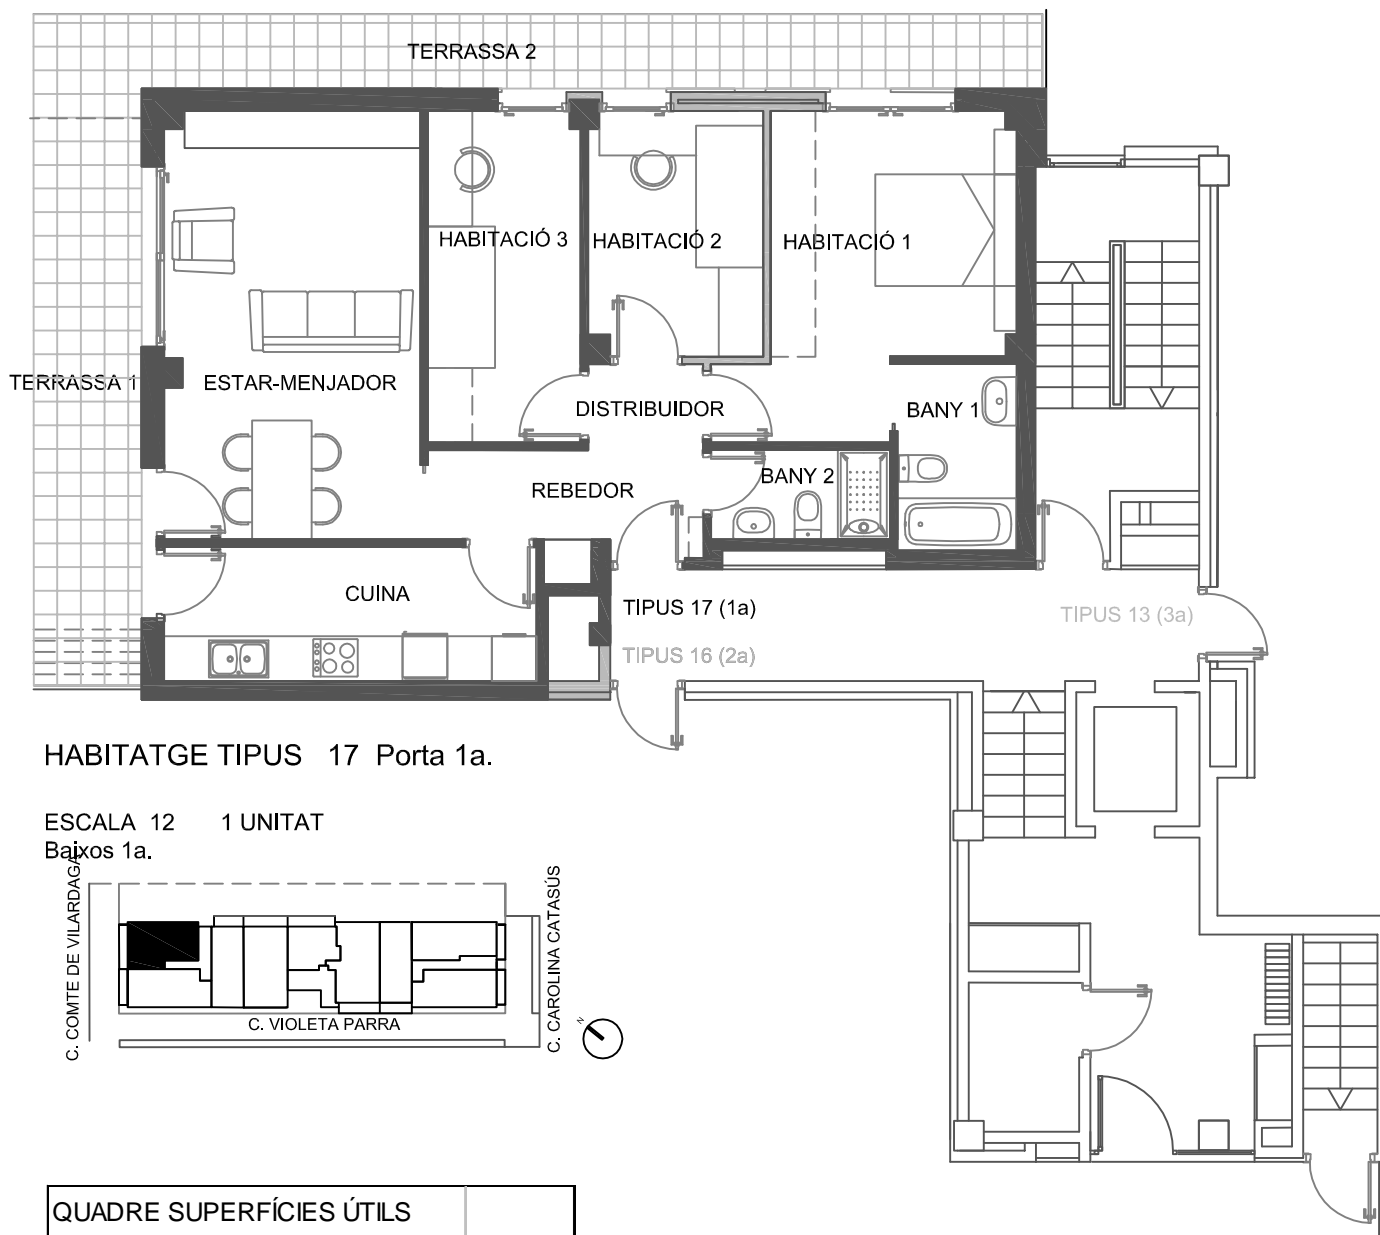

HABITATGE TIPUS 17 Porta 1a.

HABITATGE TIPUS 17 Porta 1a.

ESCALA 12 1 UNITAT

Baixos 1a.

QUADRE SUPERFÍCIES ÚTILS	
Rebedor	5,05
Distribuidor	1,75
Cuina	9,00
Estar-menjador	19,60
Habitació 1	13,50
Habitació 2	7,60
Habitació 3	9,00
Bany 1	4,00
Bany 2	2,85
TOTAL INTERIOR HABITATGES	72,35
50% Terrassa 1	6,53
50% Terrassa 2	6,00
TOTAL ÚTIL TERRASSES	12,53
TOTAL COMPUTABLE TERRASSES	7,24
TOTAL SUPERFÍCIE ÚTIL	84,88
TOTAL SUPERFÍCIE COMPUTABLE	79,59

HABITATGE TIPUS 16 Porta 2a.

HABITATGE TIPUS 16 Porta 2a.

ESCALA 12 1 UNITAT
Baixos 2a

QUADRE SUPERFÍCIES ÚTILS	
Rebedor	6,35
Cuina	8,85
Estar-menjador	19,85
Habitació 1	11,85
Habitació 2	7,70
Bany 1	5,00
TOTAL INTERIOR HABITATGES	59,60
50% Terrassa 1	5,33
50% Terrassa 2	6,00
TOTAL ÚTIL TERRASSES	11,33
TOTAL COMPUTABLE TERRASSES	5,96
TOTAL SUPERFÍCIE ÚTIL	70,93
TOTAL SUPERFÍCIE COMPUTABLE	65,56

HABITATGE TIPUS 13 Porta 3a.

HABITATGE TIPUS 13 Porta 3a.

ESCALA 12 1 UNITAT
Baixos 3a.

QUADRE SUPERFÍCIES ÚTILS	
Distribuidor	6,40
Estar-menjador-cuina	25,45
Habitació 1	13,10
Habitació 2	6,45
Bany 1	4,30
TOTAL INTERIOR HABITATGES	55,70
50% Terrassa 1	4,27
50% Terrassa 2	1,50
TOTAL ÚTIL TERRASSES	5,77
TOTAL COMPUTABLE TERRASSES	5,57
TOTAL SUPERFÍCIE ÚTIL	61,47
TOTAL SUPERFÍCIE COMPUTABLE	61,27

HABITATGE TIPUS 7 Porta 1a.

HABITATGE TIPUS 7 Porta 1a.

ESCALA 12 5 UNITATS.
1r.1a-2n.1a-3r.1a-4rt.1a-5e.1a

QUADRE SUPERFÍCIES ÚTILS	
Rebedor	5,05
Distribuïdor	1,75
Cuina	9,00
Estar-menjador	19,60
Habitació 1	13,50
Habitació 2	7,60
Habitació 3	9,00
Cambra higiènica 1	4,00
Cambra higiènica 2	2,85
TOTAL INTERIOR HABITATGES	72,35
50% Terrassa	5,48
TOTAL ÚTIL TERRASSES	5,48
TOTAL COMPUTABLE TERRASSES	5,48
TOTAL SUPERFÍCIE ÚTIL	77,83
TOTAL SUPERFÍCIE COMPUTABLE	77,83