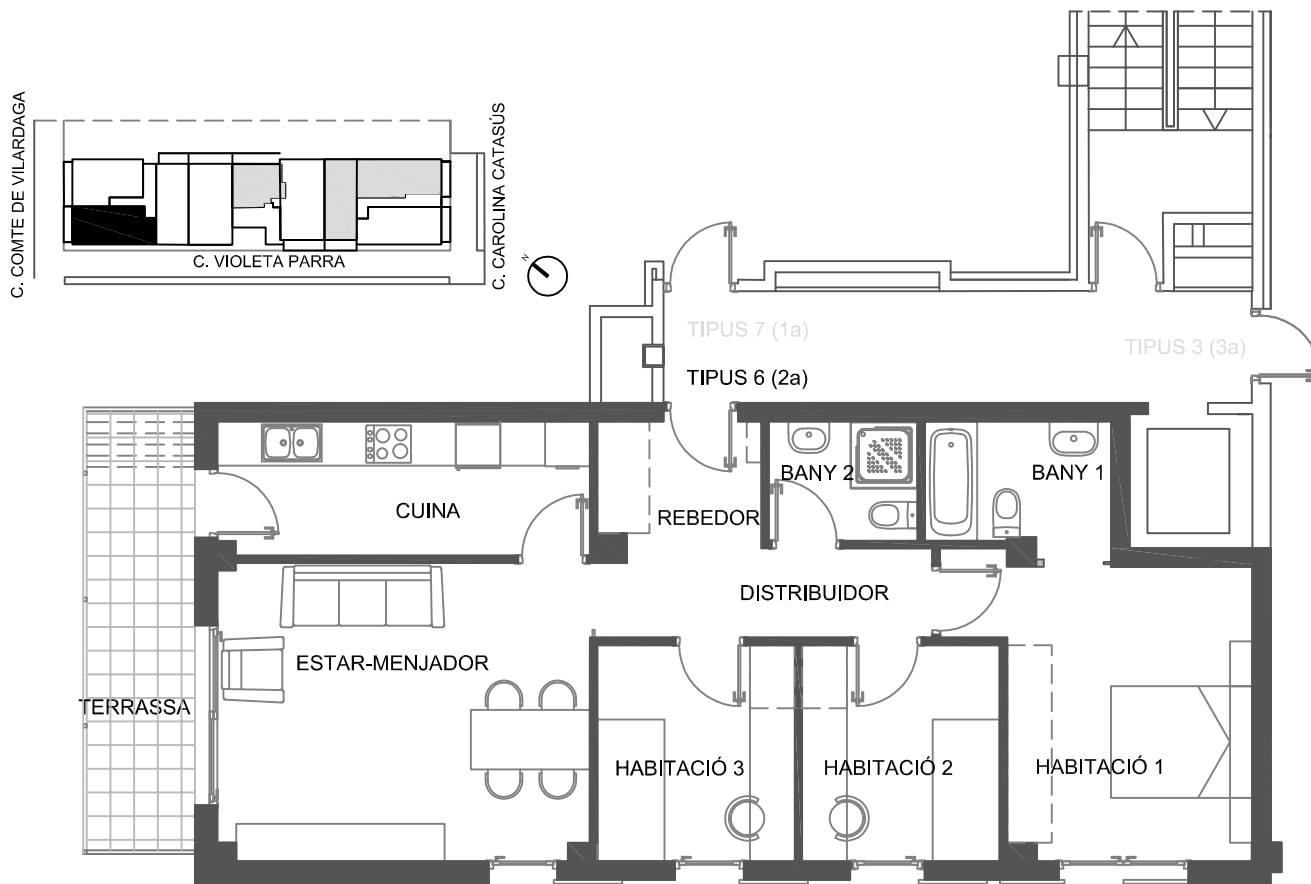

HABITATGE TIPUS 13 Porta 3a.

HABITATGE TIPUS 13 Porta 3a.

ESCALA 12 1 UNITAT
Baixos 3a.

QUADRE SUPERFÍCIES ÚTILS	
Distribuidor	6,40
Estar-menjador-cuina	25,45
Habitació 1	13,10
Habitació 2	6,45
Bany 1	4,30
TOTAL INTERIOR HABITATGES	55,70
50% Terrassa 1	4,27
50% Terrassa 2	1,50
TOTAL ÚTIL TERRASSES	5,77
TOTAL COMPUTABLE TERRASSES	5,57
TOTAL SUPERFÍCIE ÚTIL	61,47
TOTAL SUPERFÍCIE COMPUTABLE	61,27

HABITATGE TIPUS 7 Porta 1a.

HABITATGE TIPUS 7 Porta 1a.

ESCALA 12 5 UNITATS.
1r.1a-2n.1a-3r.1a-4rt.1a-5e.1a

QUADRE SUPERFÍCIES ÚTILS	
Rebedor	5,05
Distribuïdor	1,75
Cuina	9,00
Estar-menjador	19,60
Habitació 1	13,50
Habitació 2	7,60
Habitació 3	9,00
Cambra higiènica 1	4,00
Cambra higiènica 2	2,85
TOTAL INTERIOR HABITATGES	72,35
50% Terrassa	5,48
TOTAL ÚTIL TERRASSES	5,48
TOTAL COMPUTABLE TERRASSES	5,48
TOTAL SUPERFÍCIE ÚTIL	77,83
TOTAL SUPERFÍCIE COMPUTABLE	77,83

HABITATGE TIPUS 6 Porta 2a.

HABITATGE TIPUS 6 Porta 2a.

ESCALA 12 5 UNITATS.
1r2a-2n2a-3r2a-4rt2a-5e2a

QUADRE SUPERFÍCIES ÚTILS	
Rebedor	6,35
Distribuïdor	2,75
Cuina	8,85
Estar-menjador	19,85
Habitació 1	14,00
Habitació 2	7,70
Habitació 3	7,70
Bany 1	4,25
Bany 2	3,20
TOTAL INTERIOR HABITATGES	74,65
50% Terrassa	4,27
TOTAL ÚTIL TERRASSES	4,27
TOTAL COMPUTABLE TERRASSES	4,27
TOTAL SUPERFÍCIE ÚTIL	78,92
TOTAL SUPERFÍCIE COMPUTABLE	78,92

HABITATGE TIPUS 3 Porta 3a.

HABITATGE TIPUS 3 Porta 3a.

ESCALA 12 5 UNITATS
1r.3a-2n.3a-3r.3a-4rt.3a-5è.3a

QUADRE SUPERFÍCIES ÚTILS	
Distribuïdor	5,40
Estar-menjador-cuina	25,45
Habitació 1	13,10
Habitació 2	7,55
Habitació 3	6,45
Bany 1	4,30
TOTAL INTERIOR HABITATGES	62,25
50% Terrassa	4,27
TOTAL ÚTIL TERRASSES	4,27
TOTAL COMPUTABLE TERRASSES	4,27
TOTAL SUPERFÍCIE ÚTIL	66,52
TOTAL SUPERFÍCIE COMPUTABLE	66,52